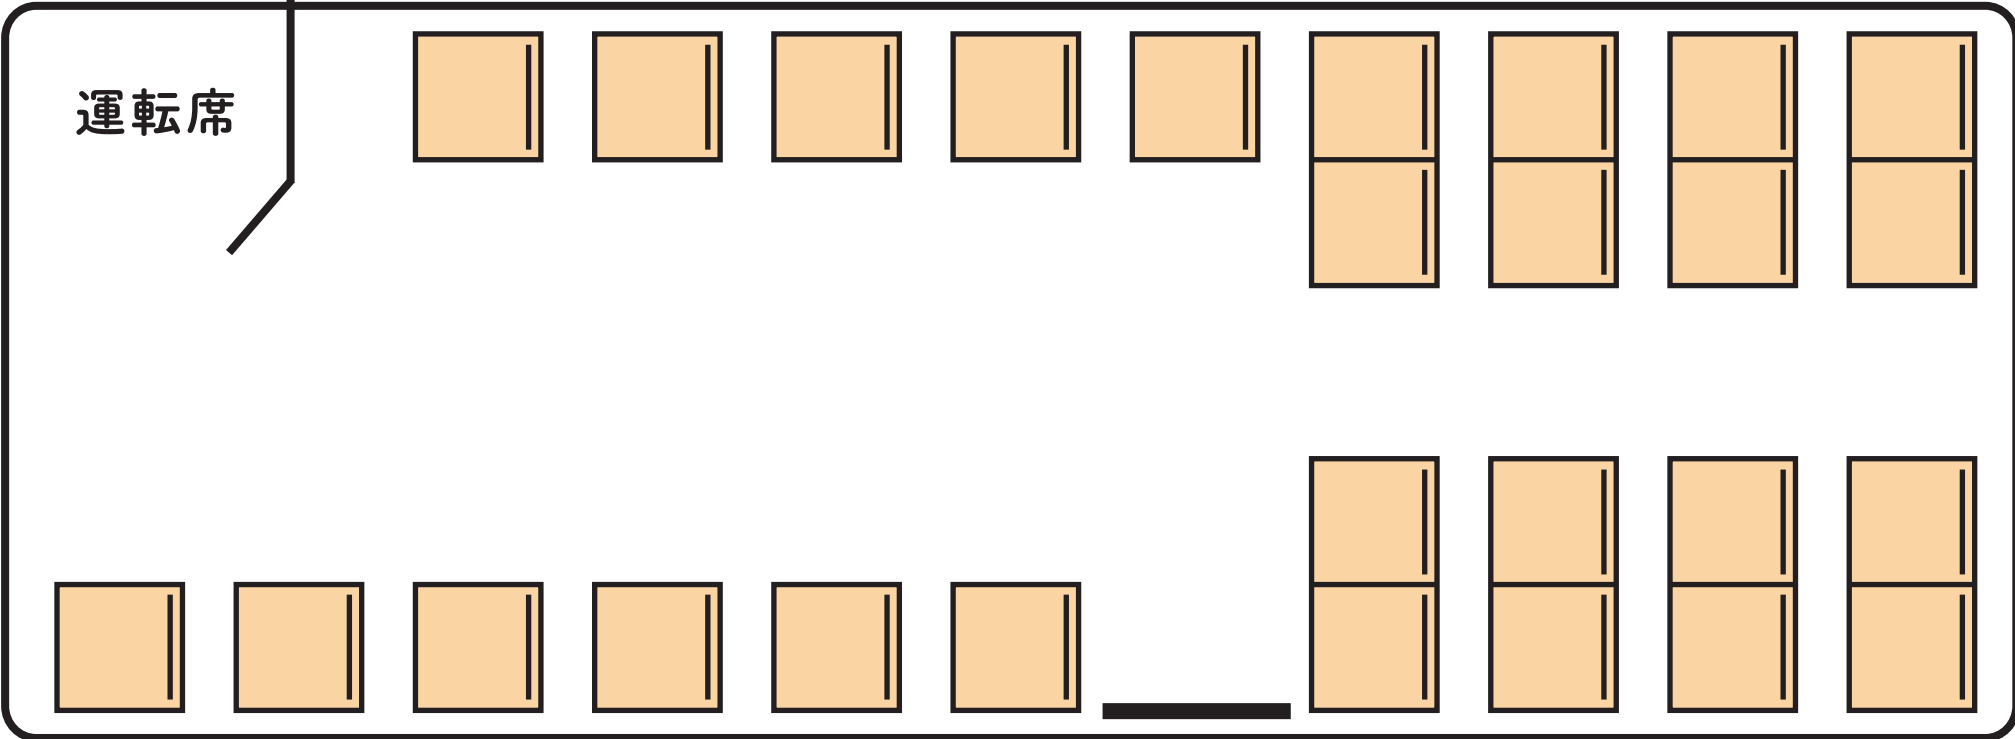

ボンネットバス座席表

定員50人（座席定員27人）

乗車口