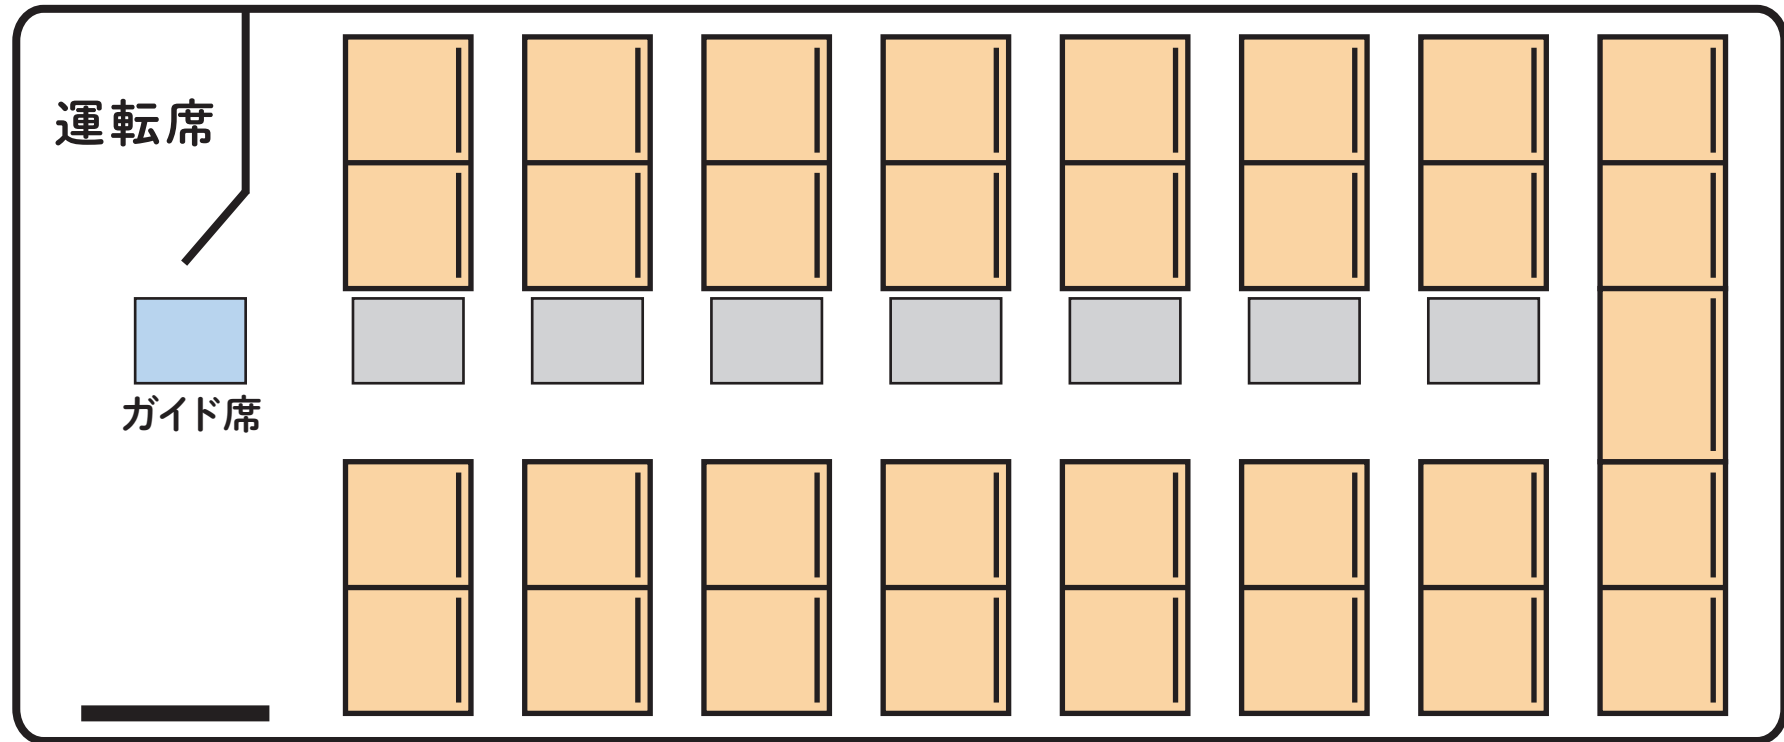

中型バス座席表

40人乗り(正シート33・補助席7)

運転席

ガイド席

乗車口

補助席