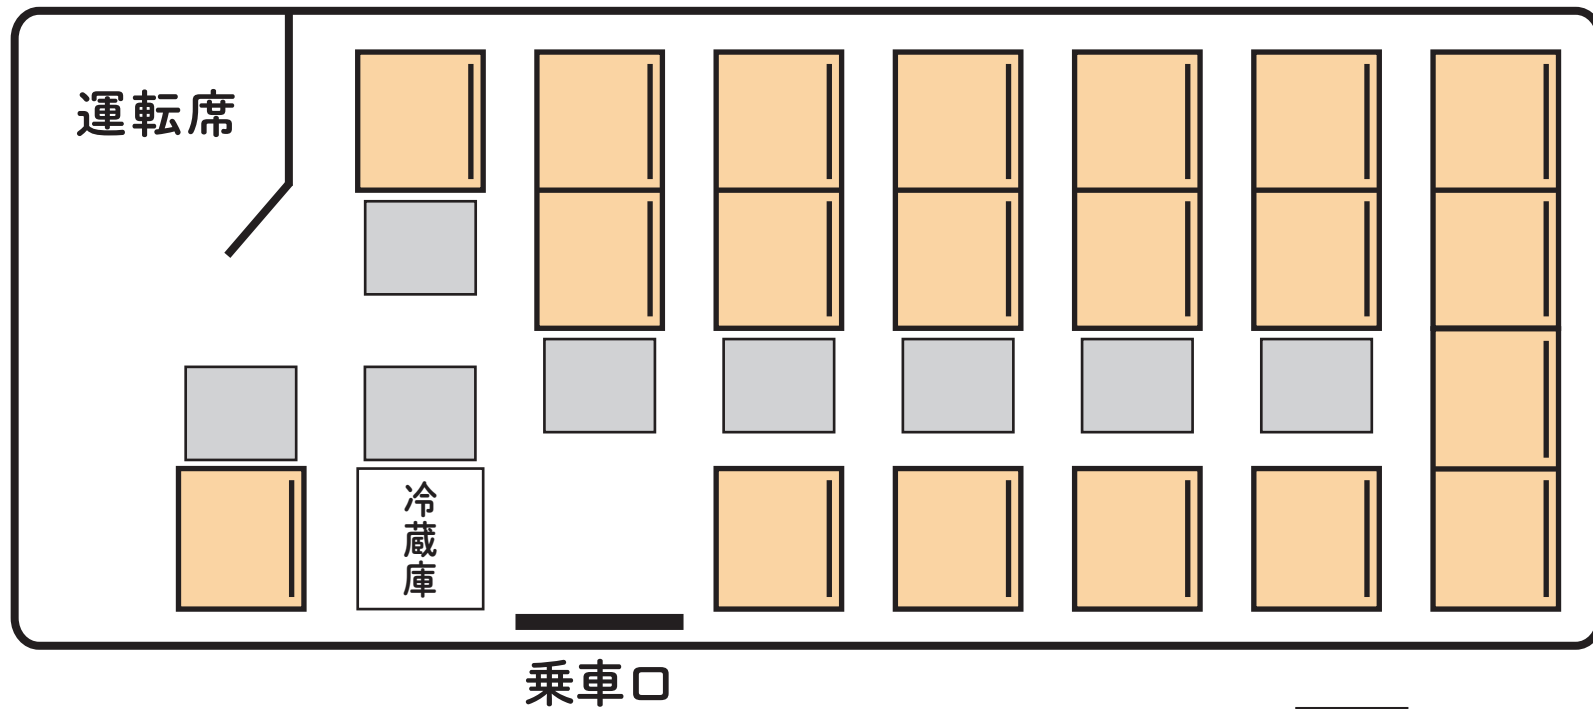

# マイクロバス座席表 28人乗り(正シート20・補助席8)

補助席